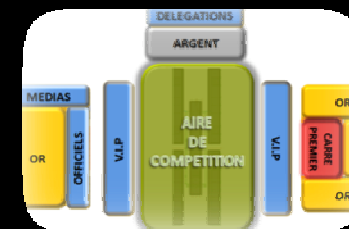

Les billets pour les Finales (en soirée)

BILLET FINALES ARGENT

Prix licenciés
12 €

Prix Grand public
20 €

LES BILLETS

Placement libre pour assister aux finales le jour de votre choix
Zone grise du plan des tribunes