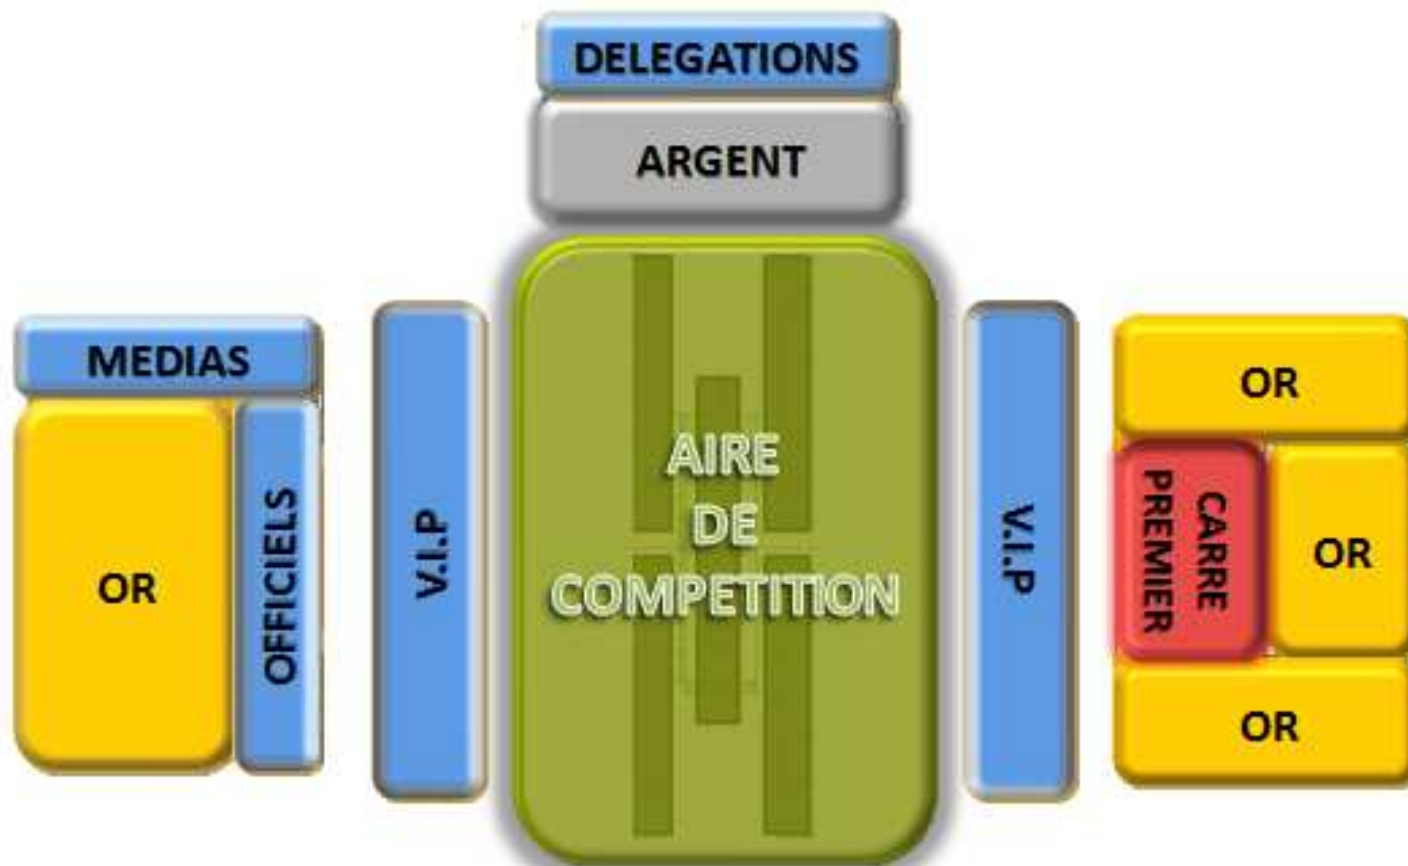

Plan des tribunes

CHAMPIONNATS du MONDE
ESCRIME
2010
PARIS
GRAND PALAIS

Document d'illustration non contractuel