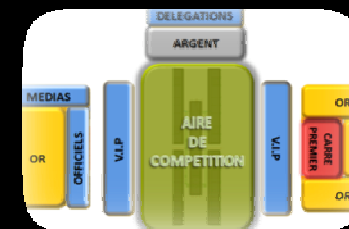

Offres Licenciés – Détail des billets à l'unité

CHAMPIONNATS du MONDE
ESCRIME
2010
PARIS
GRAND PALAIS

Les billets pour les Finales (en soirée)

LES BILLETS

BILLET FINALES OR

Prix licenciés

25 €

Prix Grand public

40 €

Placement libre pour assister aux finales le jour de votre choix
Zone jaune du plan des tribunes