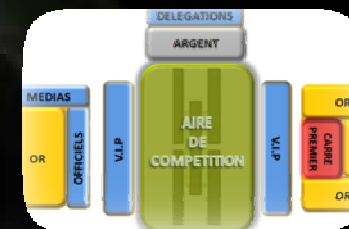

Les billets pour les Finales (en soirée)

LES BILLETS

BILLET FINALES CARRÉ PREMIER

Prix licenciés
40 €

Prix Grand public
55 €

Places numérotées pour assister aux finales
le jour de votre choix (accueil hôtesse)
Zone rouge du plan des tribunes